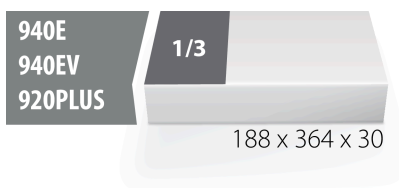

Leeres Organisationsfach für 964/56SOS

VI964/56SOS

Profile

Produkteigenschaften

- Material: weicher Polyethylenschaum
- Abmessungen Werkzeugeinsätze: 188 x 364 x 30 mm
- Für die Schubladen Eurostyle, Eurovision, Euromotion, Europlus and Hercules (vorne Schubladen) linie geeignet

625335

L

188

B

364

H

30

44

* Bilder von Produkten sind Symbolfotos. Abmessungen sind in mm, Gewichte in Gramm.