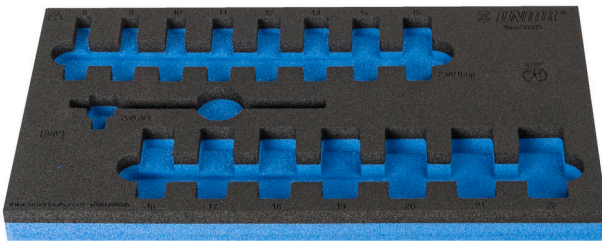

Leeres Organisationsfach für 964/56SOS

VI964/56SOS

Profile

Produkteigenschaften

- Material: weicher Polyethylenschaum
- Abmessungen Werkzeugeinsätze: 188 x 364 x 30 mm
- Für die Schubladen Eurostyle, Eurovision, Euromotion, Europlus and Hercules (vorne Schubladen) linie geeignet

625335

L

188

B

364

H

30

44

* Bilder von Produkten sind Symbolfotos. Abmessungen sind in mm, Gewichte in Gramm.