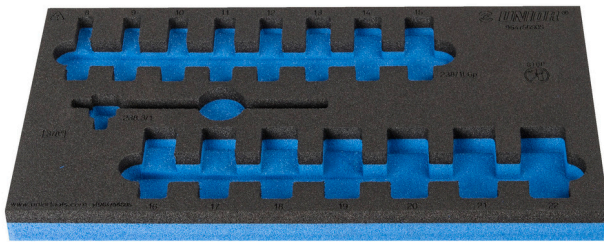

SOS tool tray for 964/56SOS

vI964/56SOS

Profiles

Product features

- Materiali: ulët densitet shkumë polietilen
- Dimensionet e futjes: 188 x 364 x 30 mm
- Për sirtarët e karrocave Eurostyle, Eurovision, Euromotion, Europlus dhe Hercules (mbajtëse përpara)

625335

L

188

B

364

H

30

44

* Imazhet e produkteve janë simbolike. Të gjitha dimensionet janë në mm, pesha në gram. Të gjitha dimensionet e listuara mund të ndryshojnë në tolerancë.