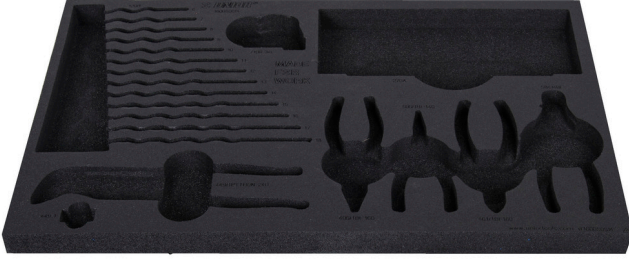

SOS tool tray for 1600SOS14

VI1600SOS14

629200

L

564

B

364

H

30

110

* Ürünlerin resimleri semboliktir. Bütün boyutlar mm ve ağırlık gram cinsindedir.