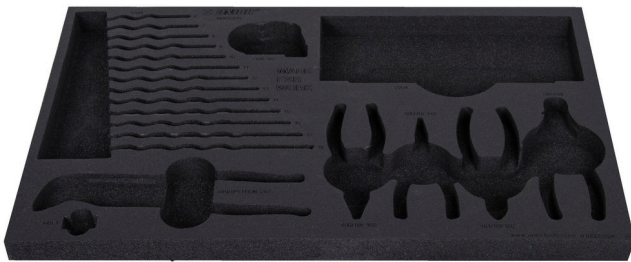

# SOS ложемент для набора инструментов 1600SOS14

VI1600SOS14

629200

L

564

B

364

H

30

110

\* Изображения продуктов носят демонстрационный характер. Все размеры указаны в миллиметрах, вес в граммах.