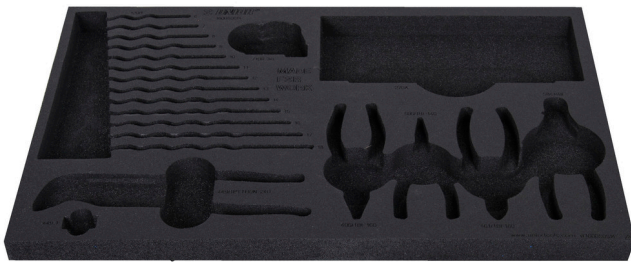

SOS tool tray for 1600SOS14

vl1600SOS14

629200

L

564

B

364

H

30

110

* Afbeeldingen van producten zijn symbolisch. Alle afmetingen zijn in mm en gewicht in gram. Alle vermelde afmetingen kunnen variëren in tolerantie.