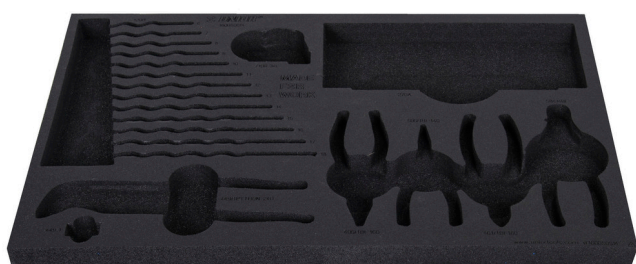

Vassoio portautensili SOS per 1600SOS14

VI1600SOS14

629200

L

564

B

364

H

30

110

* Le immagini dei prodotti sono puramente simboliche. Tutte le dimensioni sono in mm, peso in grammi.