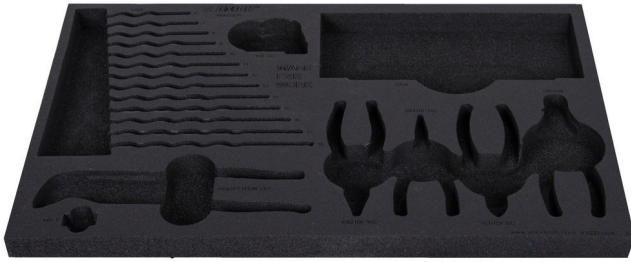

SOS tool tray for 1600SOS14

VI1600SOS14

629200

L

564

B

364

H

30

110

* Slike proizvoda su simbolične. Sve dimenzije su u mm, masa je u g.