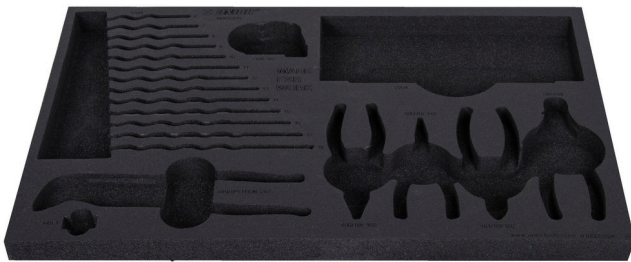

SOS tool tray for 1600SOS14

vl1600SOS14

629200

L

564

B

364

H

30

110

* Afbeeldingen van producten zijn symbolisch. Alle afmetingen zijn in mm, en het gewicht in grammen. Alle vermelde afmetingen kunnen variëren in tolerantie.