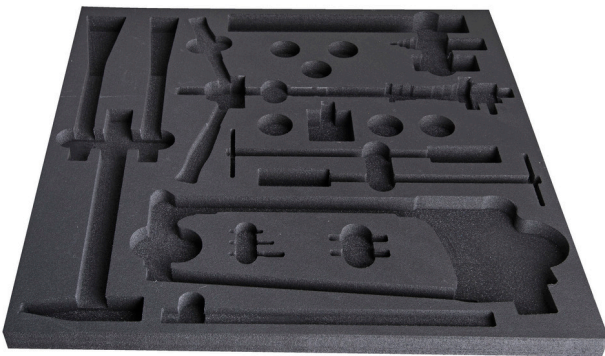

# Pusta wkładka do zestawu SET2-2600C

v12-2600C

## Profile

---

628653

L

560

B

570

H

40

286

\* Przedstawiony wygląd produktu jest orientacyjny. Wszystkie wymiary są w mm, podana waga w gramach