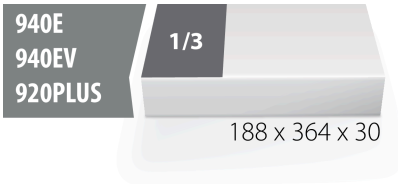

SOS tool tray for 964/2FSOS

vI964/2FSOS

Profiles

Product features

- malzeme: düşük yoğunluklu polietilen köpük
- Tool tray dimension: 188 x 364 x 30 mm
- Compatible with drawers of Eurostyle, Eurovision, Euromotion, Europlus and Hercules (front drawers) line

621909

L

188

B

364

H

30

57

* Ürünlerin resimleri semboliktir. Bütün boyutlar mm ve ağırlık gram cinsindedir.