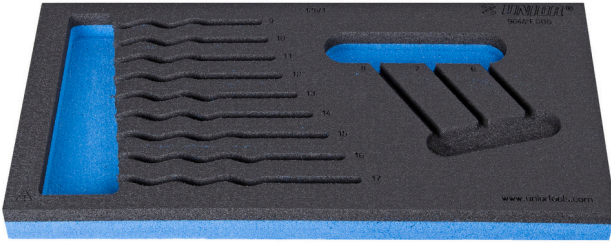

SOS tool tray for 964/2FSOS

vI964/2FSOS

Profiles

Product features

- malzeme: düşük yoğunluklu polietilen köpük
- Tool tray dimension: 188 x 364 x 30 mm
- Compatible with drawers of Eurostyle, Eurovision, Euromotion, Europlus and Hercules (front drawers) line

621909

L

188

B

364

H

30

57

* Ürünlerin resimleri semboliktir. Bütün boyutlar mm ve ağırlık gram cinsindedir.