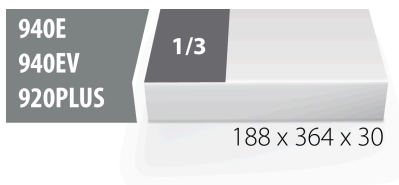

Wkładka SOS do 964/2FSOS

vI964/2FSOS

Profile

Cechy produktu

- materiał : niskiej gęstości pianka polietylenowa
- Wkładka narzędziowa: 188 x 364 x 30 mm
- Kompatybilna z szufladami z linii Eurostyle, Eurovision, Euromotion, Europlus i Hercules (szuflady przednie)

621909

L

188

B

364

H

30

57

* Przedstawiony wygląd produktu jest orientacyjny. Wszystkie wymiary są w mm, podana waga w gramach