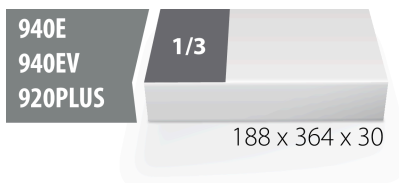

# SOS подложка за 964/2FSOS

vI964/2FSOS

## Параметри на продукта

- материал:полиетиленова пяна с ниска плътност
- Инструментална подложка : 188 x 364 x 30 mm
- Съвместим с чекмеджета от Eurostyle, Eurovision, Euromotion, Europlus и Hercules (предни чекмеджета) линия