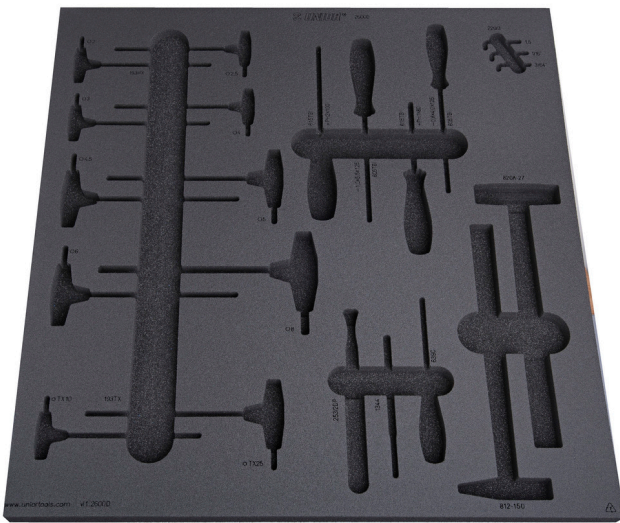

# Empty tray for SET1-2600D

v11-2600D

## Profile

625476

L

562

B

570

H

40

235

\* Imaginea produsului este simbolica. Toate dimensiunile sunt exprimate în mm, greutatea în grame.