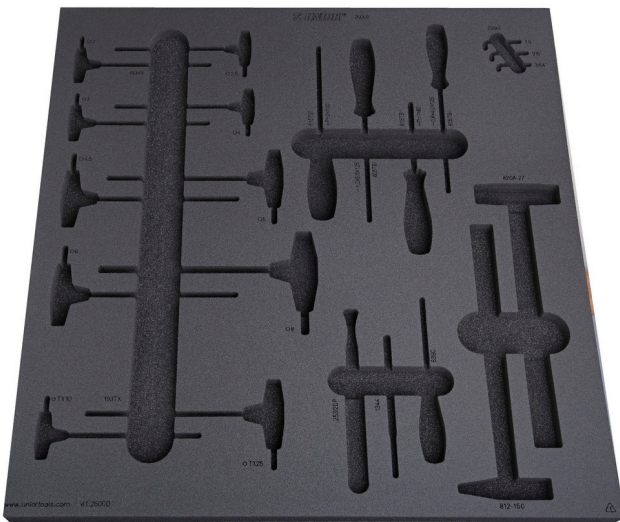

# Vassoio portautensili vuoto per SET1-2600D

VI1-2600D

## Profili

	L	B	H	
625476	562	570	40	235

\* Le immagini dei prodotti sono puramente simboliche. Tutte le dimensioni sono in mm, peso in grammi.