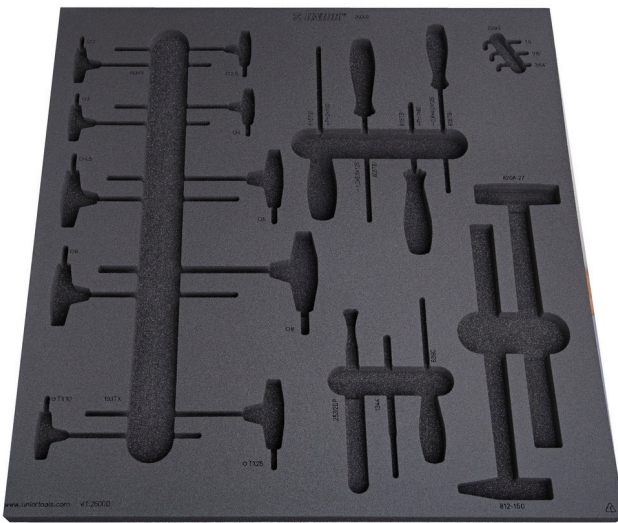

Empty tray for SET1-2600D

VI1-2600D

Profili

625476

L

562

B

570

H

40

235

* Slike proizvoda su simbolične. Sve dimenzije su u mm, masa je u g.