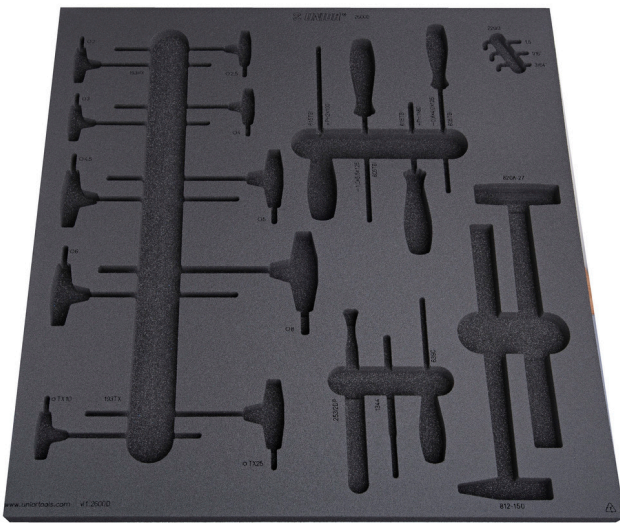

Empty tray for SET1-2600D

VI1-2600D

Profili

625476

L

562

B

570

H

40

235

* Slike proizvoda su simbolične. Sve dimenzije su u mm, masa je u g.