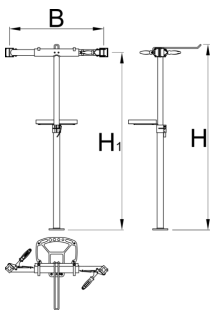

Stojalo z glavama (z vzmetjo in nastavlj.maticico), brez plošče

1693CS2-US

Profili

625019

13065

* Slike proizvodov so simbolične. Vse dimenzije so v mm, masa v g. Vse navedene dimenzije lahko odstopajo v tolerančnih merah.