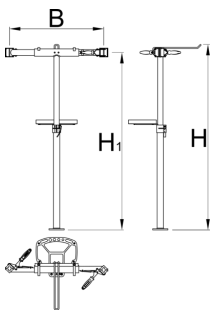

# Pro javítóállvány két befogósatuval, talp nélkül

1693CS2-US

Profilok

---

625019

13065

\* A termékeképek illusztrációk. Minden feltüntetett méret milliméterben, a tömegek grammokban. Az összes feltüntetett méret eltérhet a toleranciának megfelelően.

## Accessories

Repair stand tool tray collar