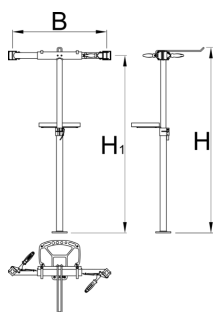

Βάση Pro με δύο σιαγόνες (με ελατήριο και παξιμάδι ρύθμισης), χωρίς σταθερή πλάκα

1693CS2-US

## Προφίλ

---

625019

13065

\* Οι εικόνες των προϊόντων είναι συμβολικές. Όλες οι διαστάσεις είναι σε mm, το βάρος είναι σε γραμμάρια. Όλες οι αναφερόμενες διαστάσεις μπορεί να διαφέρουν σε ανοχές.