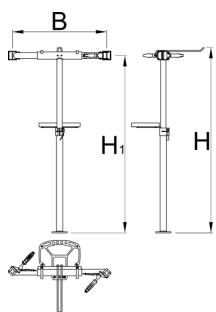

Stalak za servisiranje bicikala s dve stege (sa oprugom i podesivim prihvatom) i bez fiksne ploče

1693CS2-US

Profili

625019

13065

* Slike proizvoda su simbolične. Sve dimenzije su u mm, masa je u g.

Accessories

Repair stand tool tray collar