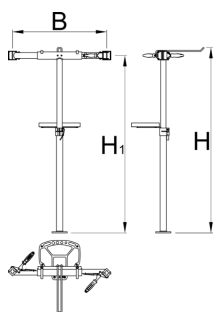

Qëndroni me dy nofullat (me
pranverë dhe arrë rregullueshme)
dhe pa pjatë fikse

1693CS2-US

Profiles

625019

13065

* Imazhet e produkteve janë simbolike. Të gjitha dimensionet janë në mm, pesha në gram. Të gjitha dimensionet e listuara mund të ndryshojnë në tolerancë.

Accessories

Repair stand tool tray collar