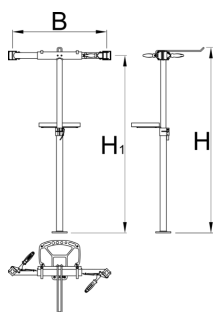

Pro reparatiestandaard met
dubbele klem, handmatig
verstelbaar, zonder plaat

1693CS1-US

Profielen

625018

11000

* Afbeeldingen van producten zijn symbolisch. Alle afmetingen zijn in mm en gewicht in gram. Alle vermelde afmetingen kunnen variëren in tolerantie.