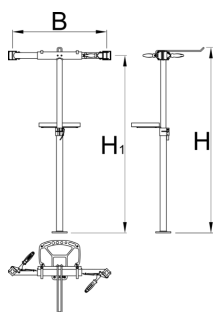

Βάση Pro με δύο σιαγόνες με
παξιμάδι ρύθμισης, χωρίς σταθερή
πλάκα

1693CS1-US

Προφίλ

625018

11000

* Οι εικόνες των προϊόντων είναι συμβολικές. Όλες οι διαστάσεις είναι σε mm, το βάρος είναι σε γραμμάρια. Όλες οι αναφερόμενες διαστάσεις μπορεί να διαφέρουν σε ανοχές.