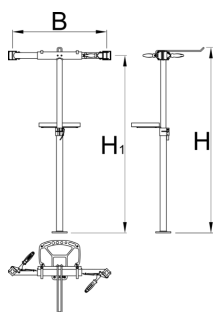

Caballete para reparación de
bicicleta con dos mordazas
ajustables manualmente sin base
fija

1693CS1-US

Perfiles

625018

11000

* Las imágenes de los productos son simbólicas. Todas las dimensiones son en mm, peso en gramos.