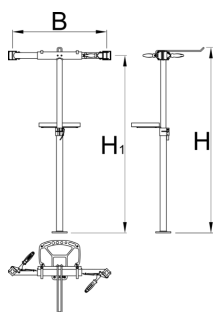

Pro reparatiestandaard met
dubbele klem, handmatig
verstelbaar, zonder plaat

1693CS1-US

Profielen

625018

11000

* Afbeeldingen van producten zijn symbolisch. Alle afmetingen zijn in mm, en het gewicht in grammen. Alle vermelde afmetingen kunnen variëren in tolerantie.