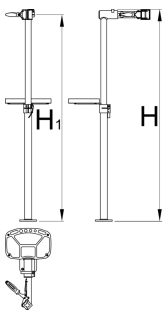

Pro reparatiestandaard met enkele klem, handmatig verstelbaar, zonder plaat

1693BS1-US

## Profielen

---

625014

6800

\* Afbeeldingen van producten zijn symbolisch. Alle afmetingen zijn in mm en gewicht in gram. Alle vermelde afmetingen kunnen variëren in tolerantie.