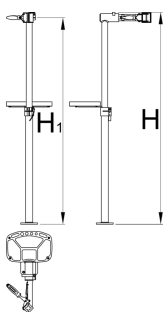

Стојалка со челуст со
прилагодлива завртка и без
фиксна плоча

1693BS1-US

Profiles

625014

6800

* Сликите на производите се симболични. Сите димензии се во мм, тежината е во грамови. Сите наведени димензии може да се разликуваат во ниво на толеранција