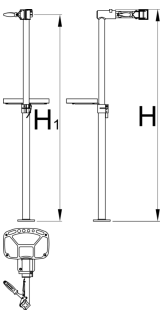

Pro javítóállvány egy  
befogósatuval, manuálisan  
állítható, talp nélkül

1693BS1-US

## Profilok

---

625014

6800

\* A termékek képei illusztrációk. Minden feltüntetett méret milliméterben, a tömegek grammokban. Az összes feltüntetett méret eltérhet a toleranciának megfelelően.