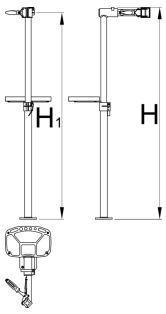

Βάση Pro με σιαγόνα με παξιμάδι ρύθμισης, χωρίς σταθερή πλάκα

1693BS1-US

Προφίλ

625014

6800

* Οι εικόνες των προϊόντων είναι συμβολικές. Όλες οι διαστάσεις είναι σε mm, το βάρος είναι σε γραμμάρια. Όλες οι αναφερόμενες διαστάσεις μπορεί να διαφέρουν σε ανοχές.