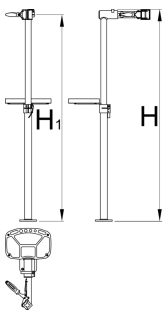

Pro reparatiestandaard met enkele klem, handmatig verstelbaar, zonder plaat

1693BS1-US

## Profielen

625014

6800

\* Afbeeldingen van producten zijn symbolisch. Alle afmetingen zijn in mm, en het gewicht in grammen. Alle vermelde afmetingen kunnen variëren in tolerantie.