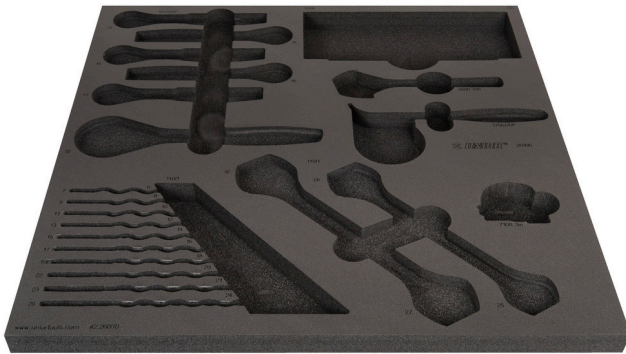

Empty tray for SET2-2600D

vI2-2600D

Profili

	L	B	H	
625477	562	570	40	210

* Slike proizvoda su simbolične. Sve dimenzije su u mm, masa je u g.