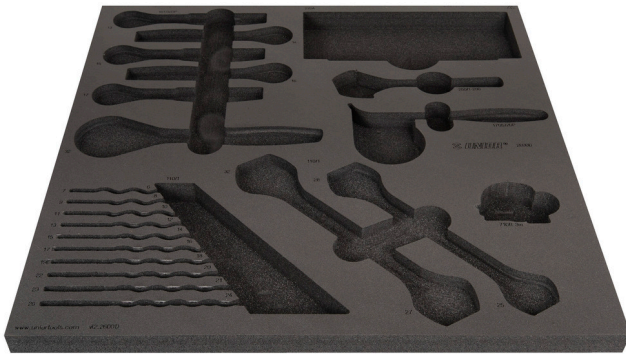

# Module mousse pour 2600D

vI2-2600D

## Profils

	L	B	H	
625477	562	570	40	210

\* Les images des produits ne sont pas contractuelles. Toutes les dimensions sont en mm, les poids en grammes.