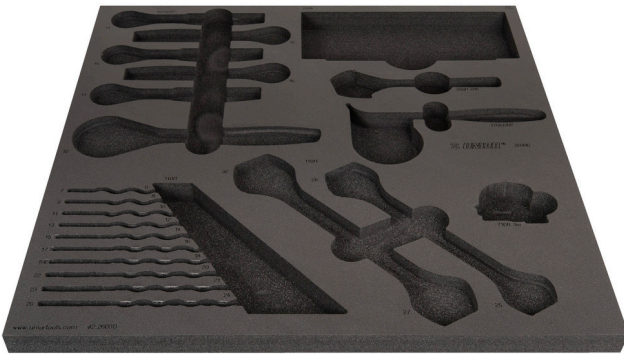

Module mousse pour 2600D

vI2-2600D

Profils

	L	B	H	
625477	562	570	40	210

* Les images des produits ne sont pas contractuelles. Toutes les dimensions sont en mm, les poids en grammes.