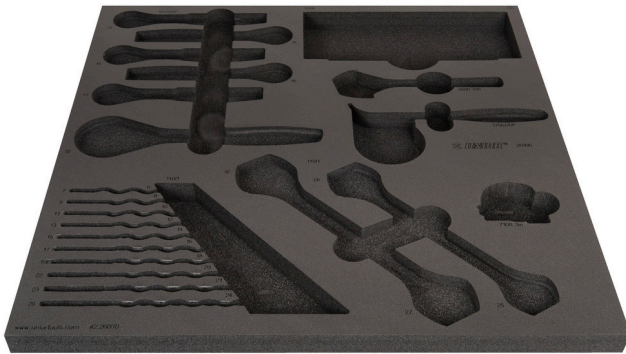

# Empty tray for SET2-2600D

vI2-2600D

## Profili

	<b>L</b>	<b>B</b>	<b>H</b>	
625477	562	570	40	210

\* Slike proizvoda su simbolične. Sve dimenzije su u mm, masa je u g.