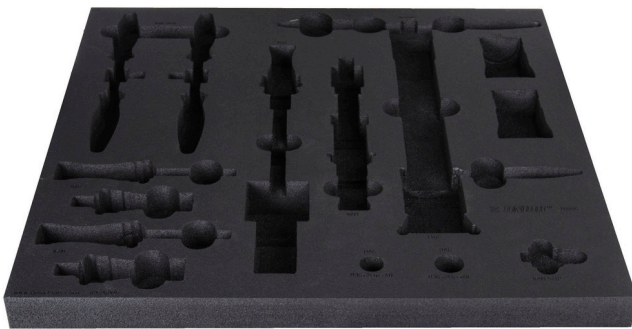

Module mousse SOS 4 pour 2600CB

v13-2600C

Profils

| | | | | |
|--|----------|----------|----------|---|
|  | L | B | H |  |
| 628654 | 560 | 570 | 40 | 283 |

* Les images des produits ne sont pas contractuelles. Toutes les dimensions sont en mm, les poids en grammes.