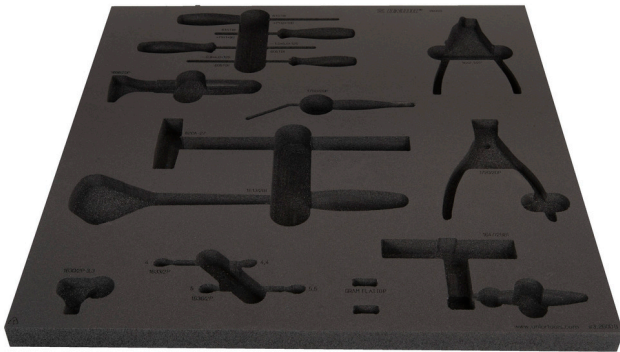

# Empty tray for SET3-2600B

vI3-2600B

## Profile

	L	B	H	
628620	560	570	40	235

\* Imaginea produsului este simbolica. Toate dimensiunile sunt exprimate în mm, greutatea în grame.