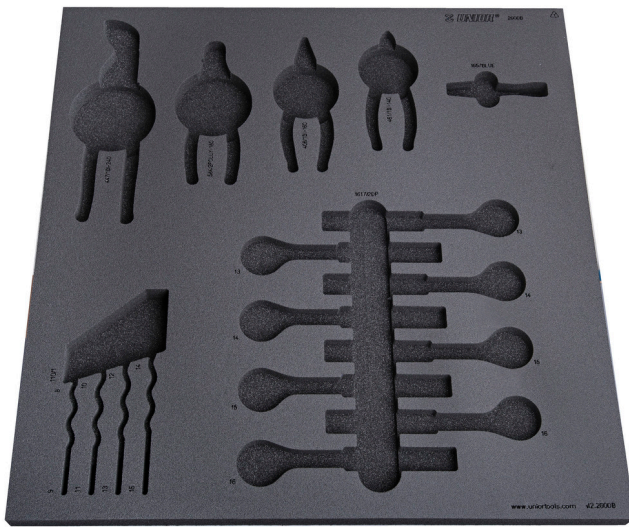

# Vassoio portautensili SOS 2 per 2600B

vI2-2600B

## Profili

625470

L

562

B

570

H

40

231

\* Le immagini dei prodotti sono puramente simboliche. Tutte le dimensioni sono in mm, peso in grammi.