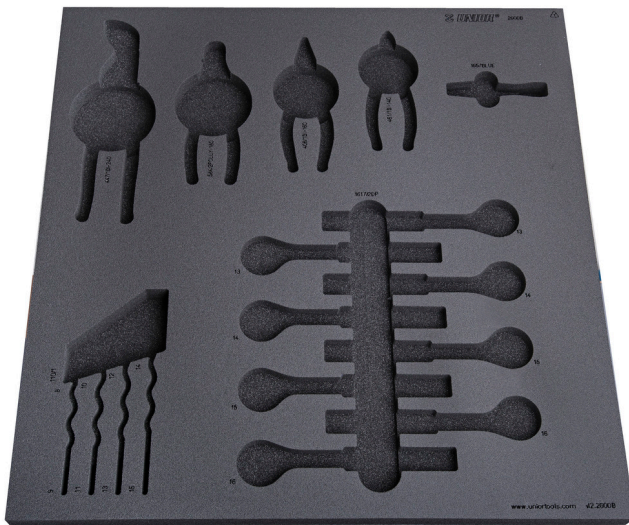

Empty tray for SET2-2600B

vI2-2600B

Profili

625470

L

562

B

570

H

40

231

* Slike proizvoda su simbolične. Sve dimenzije su u mm, masa je u g.