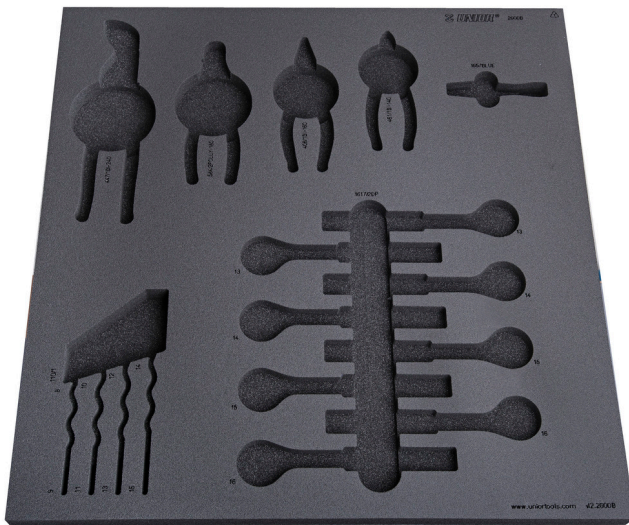

Module mousse SOS 2 pour 2600B

vI2-2600B

Profils

625470

L

562

B

570

H

40

231

* Les images des produits ne sont pas contractuelles. Toutes les dimensions sont en mm, les poids en grammes.