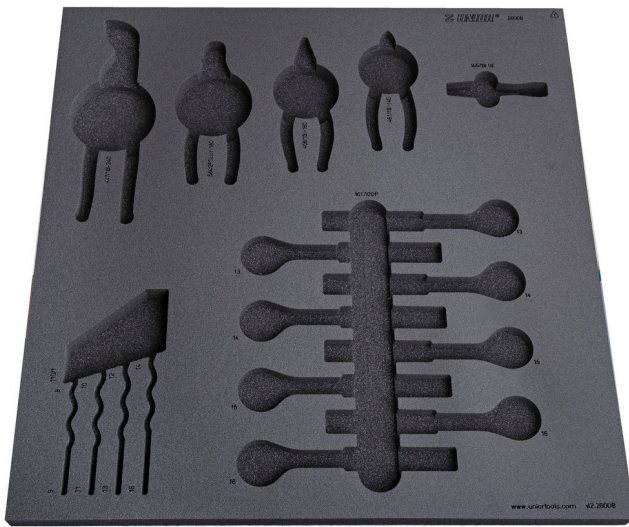

Leeres Organisationsfach für SET2-2600B

vI2-2600B

Profile

625470

L

562

B

570

H

40

231

* Bilder von Produkten sind Symbolfotos. Abmessungen sind in mm, Gewichte in Gramm.