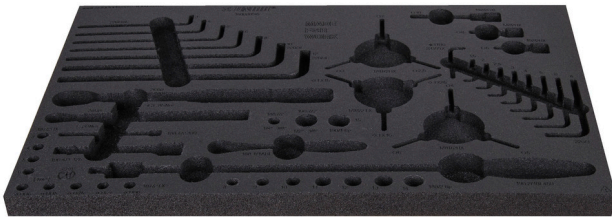

SOS tool tray for 1600SOS15

v1600SOS15

Profiles

	L	B	H	
629202	564	364	30	142

* Obrázky sú symbolické. Všetky rozmery sú v mm, hmotnosť je v g. Všetky udané rozmery sa môžu líšiť v rámci tolerancie.