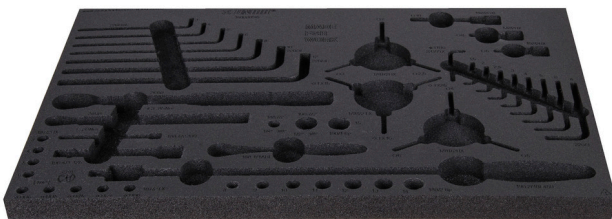

SOS ложемент для набора инструментов 1600SOS15

VI1600SOS15

Профили

	L	B	H	
629202	564	364	30	142

* Изображения продуктов носят демонстрационный характер. Все размеры указаны в миллиметрах, вес в граммах.