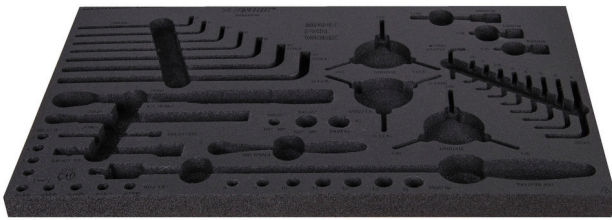

Vassoio portautensili SOS per 1600SOS15

VI1600SOS15

Profili

	L	B	H	
629202	564	364	30	142

* Le immagini dei prodotti sono puramente simboliche. Tutte le dimensioni sono in mm, peso in grammi.