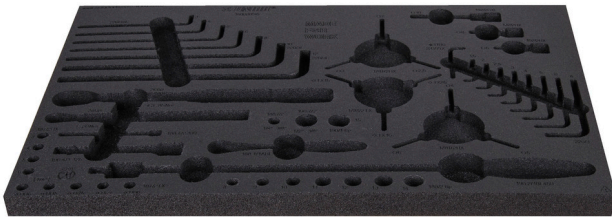

# SOS tool tray for 1600SOS15

v1600SOS15

## Profilok

	<b>L</b>	<b>B</b>	<b>H</b>	
629202	564	364	30	142

\* A termékképek illusztrációk. Minden feltüntetett méret milliméterben, a tömegek grammban. Az összes feltüntetett méret eltérhet a toleranciának megfelelően.