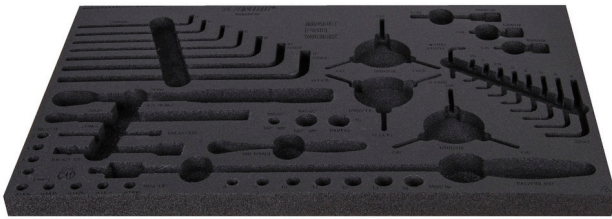

SOS tool tray for 1600SOS15

v1600SOS15

Profili

629202

L

564

B

364

H

30

142

* Slike proizvoda su simbolične. Sve dimenzije su u mm, masa je u g.