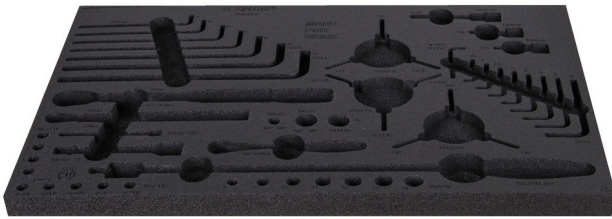

Module mousse pour 1600SOS15

v1600SOS15

Profils

	L	B	H	
629202	564	364	30	142

* Les images des produits ne sont pas contractuelles. Toutes les dimensions sont en mm, les poids en grammes.