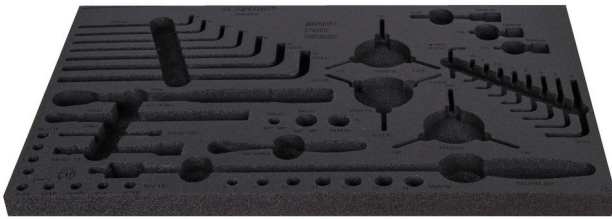

SOS tool tray for 1600SOS15

v1600SOS15

Profiles

	L	B	H	
629202	564	364	30	142

* Imazhet e produkteve janë simbolike. Të gjitha dimensionet janë në mm, pesha në gram. Të gjitha dimensionet e listuara mund të ndryshojnë në tolerancë.