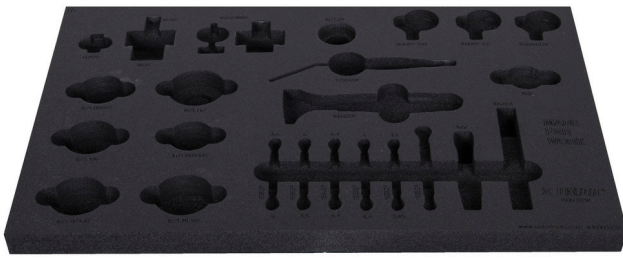

SOS tool tray for 1600SOS18

VI1600SOS18

Profile

629208

L

564

B

364

H

30

142

* Imaginea produsului este simbolica. Toate dimensiunile sunt exprimate în mm, greutatea în grame.