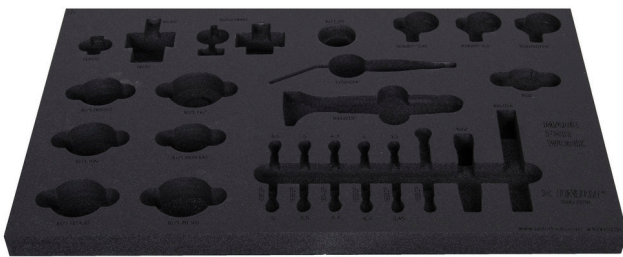

SOS tool tray for 1600SOS18

VI1600SOS18

Profili

629208

L

564

B

364

H

30

142

* Slike proizvoda su simbolične. Sve dimenzije su u mm, masa je u g.