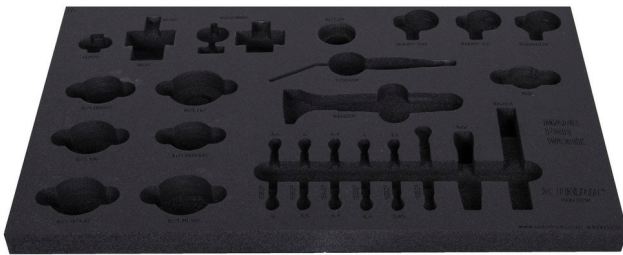

# Module mousse pour 1600SOS18

v1600SOS18

## Profils

	<b>L</b>	<b>B</b>	<b>H</b>	
629208	564	364	30	142

\* Les images des produits ne sont pas contractuelles. Toutes les dimensions sont en mm, les poids en grammes.